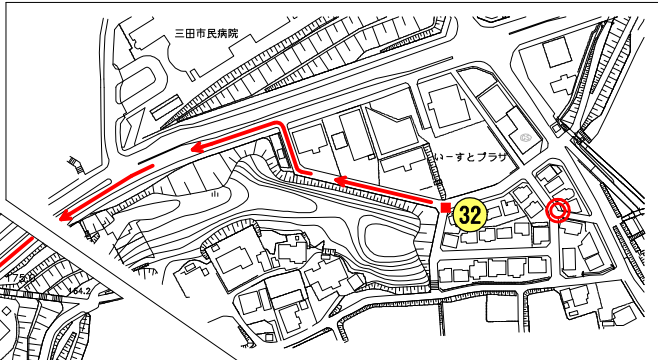

すずかけ台自治会 資源ごみ回収順路図

- No. ■ : 資源ごみステーション設置場所
- : クリーンデーで出たゴミ集積場所

毎月第4 日曜実施
→ マンションルート
 9:00スタート⇒サンフォルテA⇒B
→ 戸建てルート
 9:00スタート⇒32番⇒1番～

毎月第4 土曜実施
 URルート
 9:00スタート⇒あかしあ地区UR⇒
 すずかけ地区UR～